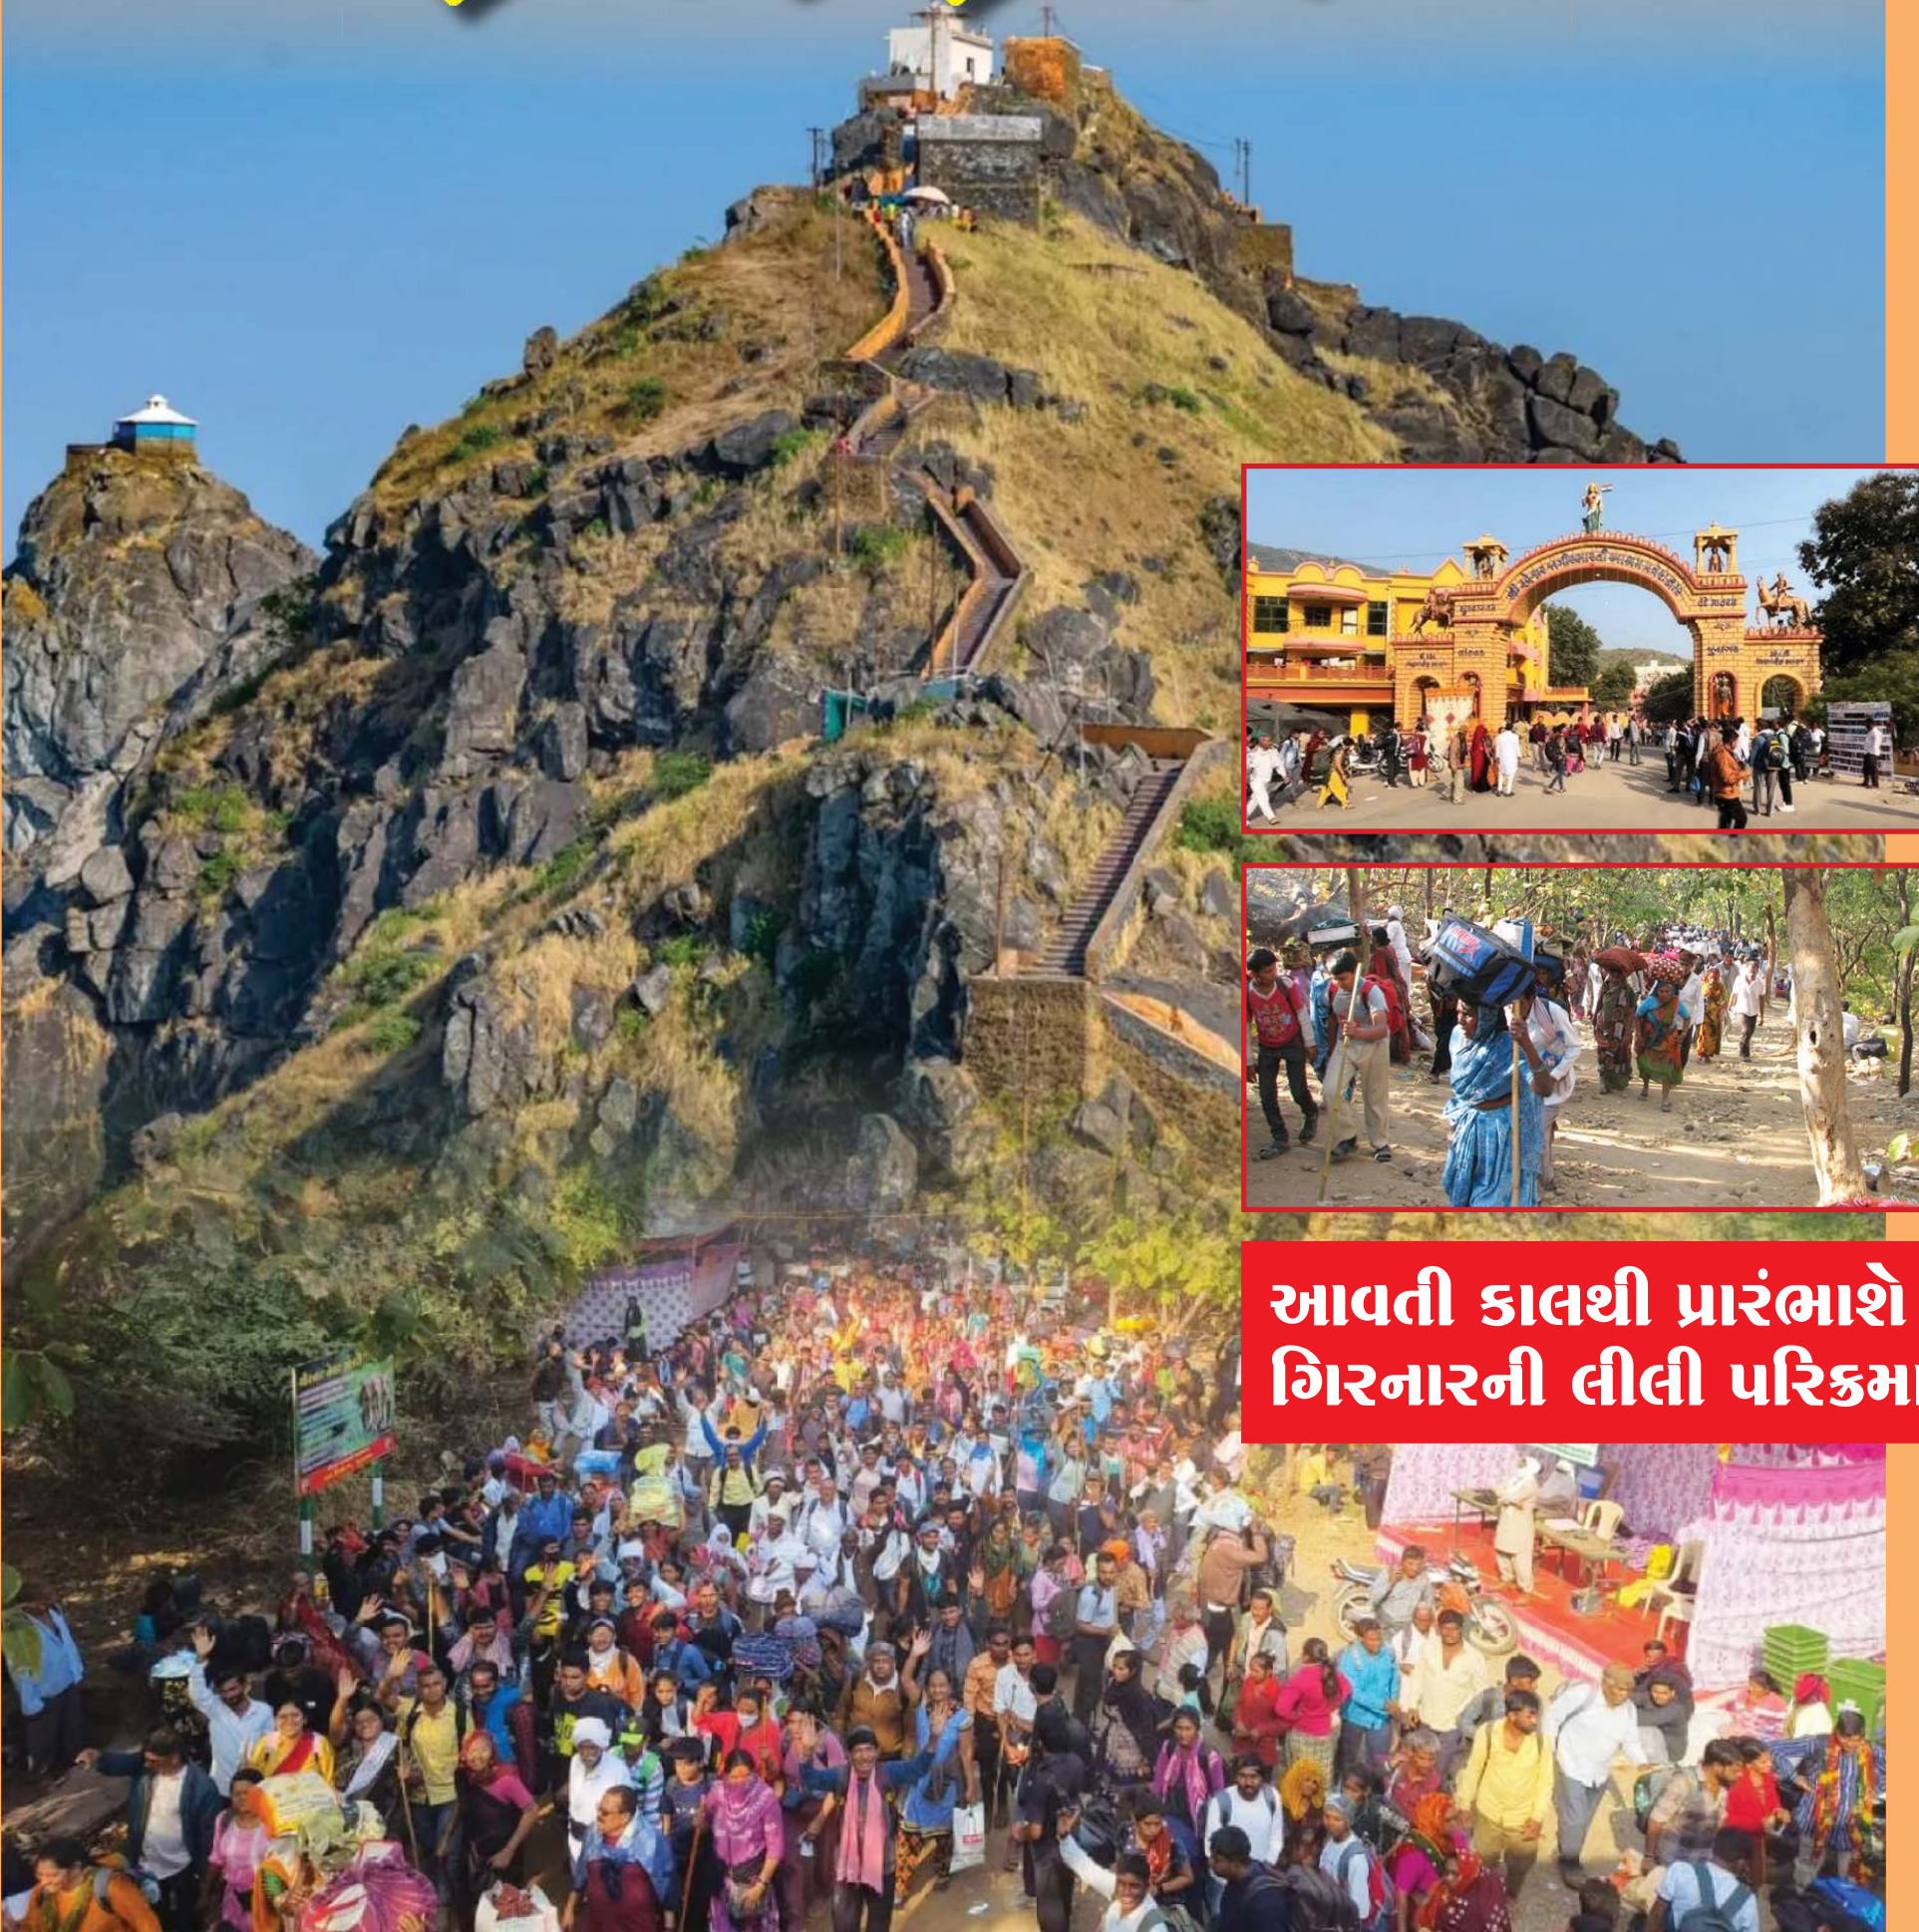

ગુજરાતમિત્ર
તથા ગુજરાતદર્પણ સ્થાપના : ૧૯૬૩

સોમવાર ૧૧ નવેમ્બર, ૨૦૨૪

સરસા

**આવતી કાલથી પ્રારંભાશે
ગિરનારની લીલી પરિક્રમા**