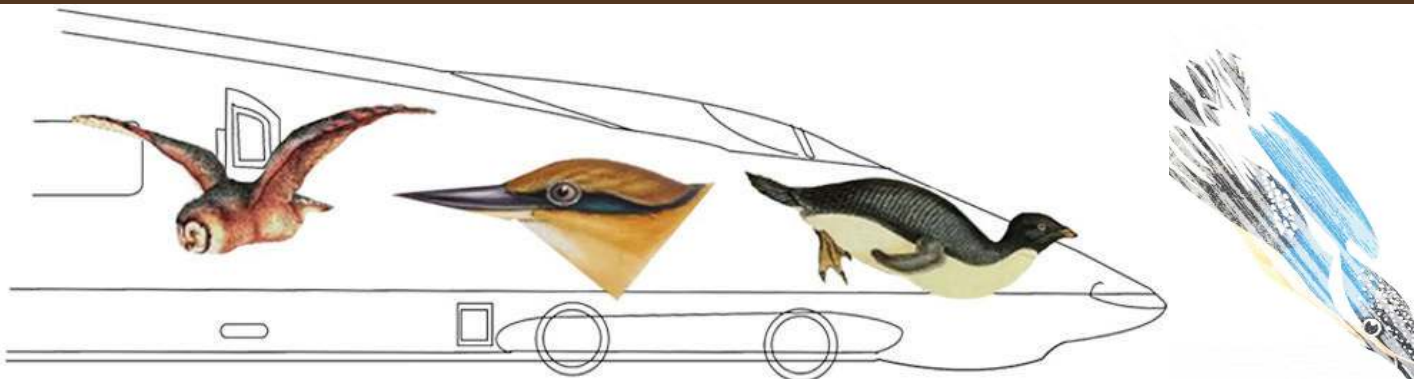

કર્મચારી

શ્રી

બુધવાર ૯ ઓક્ટોબર, ૨૦૨૪

પૂર્તિ

પક્ષીદર્શનનો
શોખ ધરાવતા
વૈજ્ઞાનિકે
શોધ કરી
બુલેટ ટ્રેનની

થર્મલ ઇમેજર દ્વારા લેવાયેલી તસવીરમાં જુદાં જુદાં પક્ષીઓ અને તેની ચાંચ પાસે ઉષ્ણતામાનનું પ્રમાણ જોવા મળે છે